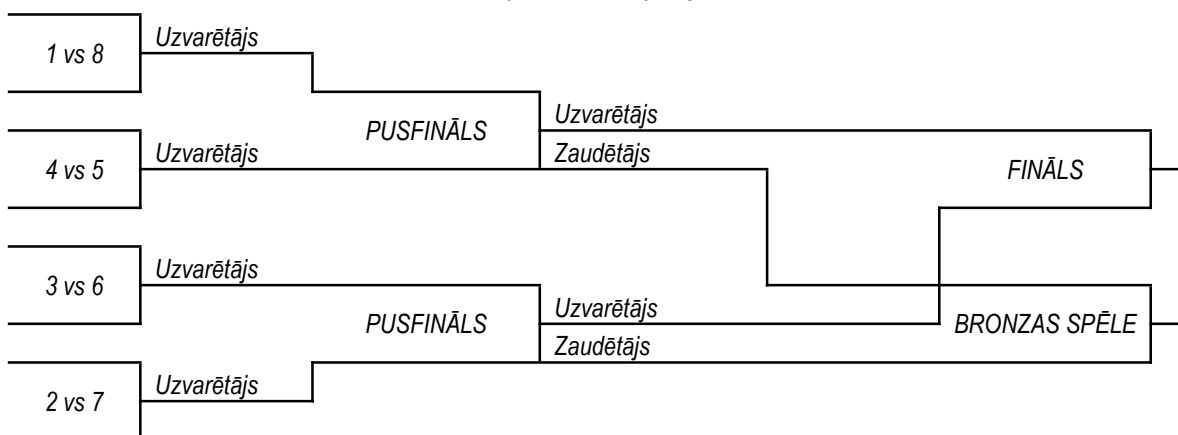

Čempionātu **PLAYOFF** izspēles kārtības

1. **PLAYOFF** (4 komandām) izspēles kārtība

2. **PLAYOFF** (6 komandām) izspēles kārtība

3. **PLAYOFF** (8 komandām) izspēles kārtība

* - **PLAY-OFF** (6 komandām): ja pusfinālā iekļūst pa divām komandām no katras grupas, tad tiekas pretējo grupu komandas. Ja pusfinālā iekļūst trīs komandas no vienas grupas, tad pusfinālā tiekas šīs grupas 1. un 3. komanda, bet 2. komanda sacenšas ar pretējās grupas 1. komandu.